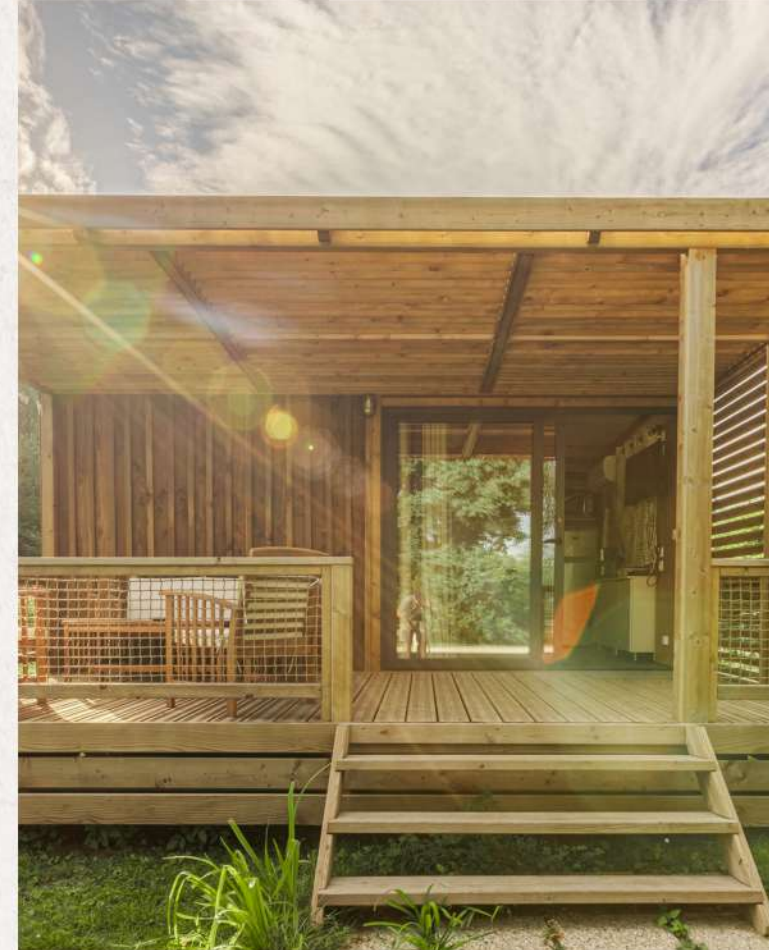

Cérémonie Laïque

Nous pouvons créer le lieu magique selon vos envies, le pigeonnier, sous les platanes de 250 ans, dans la forêt avec le lac, etc...

LES HÉBERGEMENTS DANS LE DOMAINE

Capacité de 120 personnes dans 25 hébergements

- Chambres d'Hôtes
- Chalet spa Plus / 2 suites
- Chalet Spa / 2 chambres
- Chalet Classique / 2 chambres
- Bungalow classique / 2 ou 3 chambres

- Option Panier Petit déjeuner dans les Chalets ou Petit Déjeuner pour tous au Château.
- Un Chalet Sauna est également mis à la disposition pour vos invités.