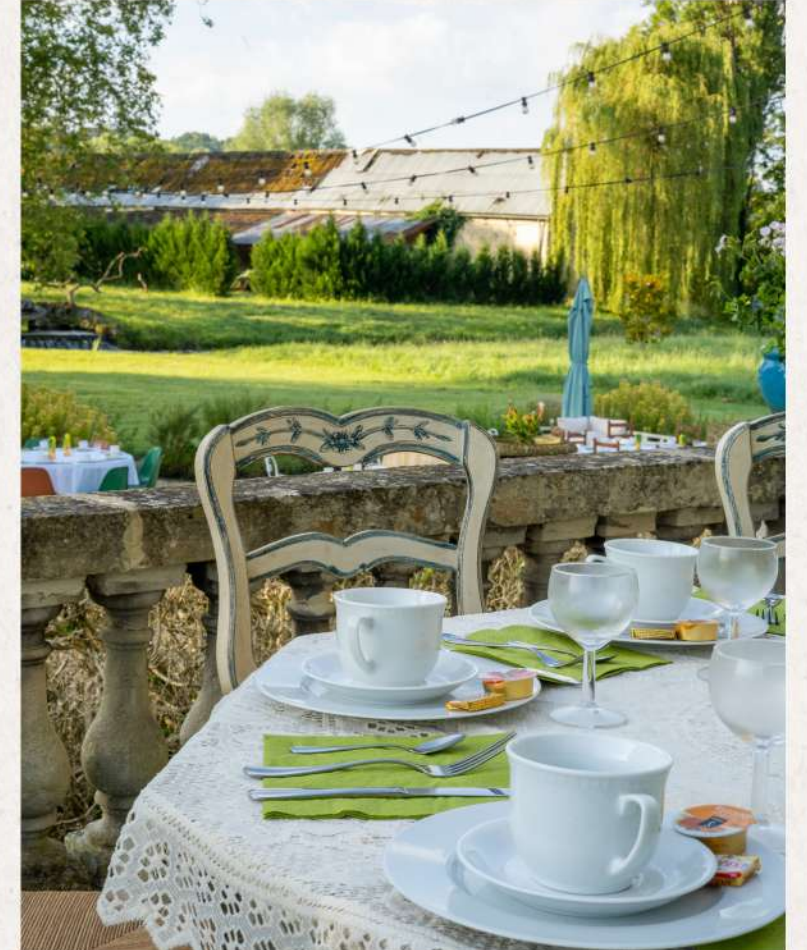

Cérémonie Laïque

Nous pouvons créer le lieu magique selon vos envies, le pigeonnier, sous les platanes de 250 ans, dans la forêt avec le lac, etc...

LES HÉBERGEMENTS DANS LE DOMAINE

Capacité de 120 personnes dans 25 hébergements

- Chambres d'Hôtes
- Chalet spa Plus / 2 suites
- Chalet Spa / 2 chambres
- Chalet Classique / 2 chambres
- Bungalow classique / 2 ou 3 chambres

- Option Panier Petit déjeuner dans les Chalets ou Petit Déjeuner pour tous au Château.
- Un Chalet Sauna est également mis à la disposition pour vos invités.